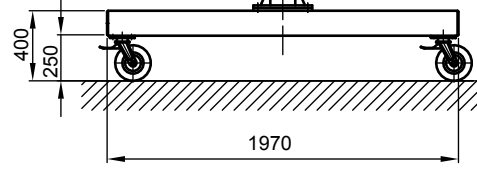

B - B

Kran	LPK 2000 kg x 4000 mm (Storlekar 2)
design bas	H2/B3
Insatsplats	inomhusanvändning
villkor i omgivningen	-5° C upp till +40° C, utan extra tillval
telfer + åkverk	GM 6 2000.5-2/HF 22
FEM grupp	2m / M5
tvärråk	manuell
lyft	1,3 / 5 m/min
total vikt	494 kg (därav telfer + åkverk 88 kg)
Driftspänning	3/PE ~50 Hz 400 V (TN-S)
total strömförbrukning	1,7 kW
Startström för spänningsfallsberäkning	17,2 A (I _{A_HU} * cos phi)